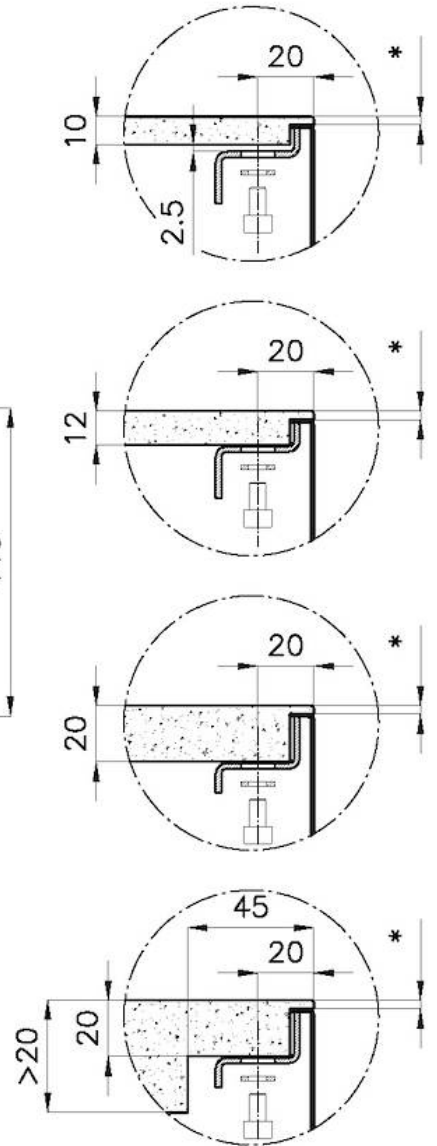

PVD

Colorazione

Gold

Base

60 cm

Larghezza

51.6 cm

Dimensioni

516x416 mm

Misura vasca

500 x 400 mm

Foro incasso

Vedi scheda tecnica

Dotazioni standard

Ganci di fissaggio, piletta, troppo-pieno e sifone, Imballo in scatola

Fori Mixer

Nessun foro di serie

Gocciolatoio

No

Piletta

Piletta 3,5"

Numero vasche

1 vasca

DATI TECNICI

Posizioni fori per fissaggio
Fixing hole positions:

* Lo spessore minimo deve essere valutato in base alla resistenza del materiale
* The minimum thickness must be determined according to the strength of the material