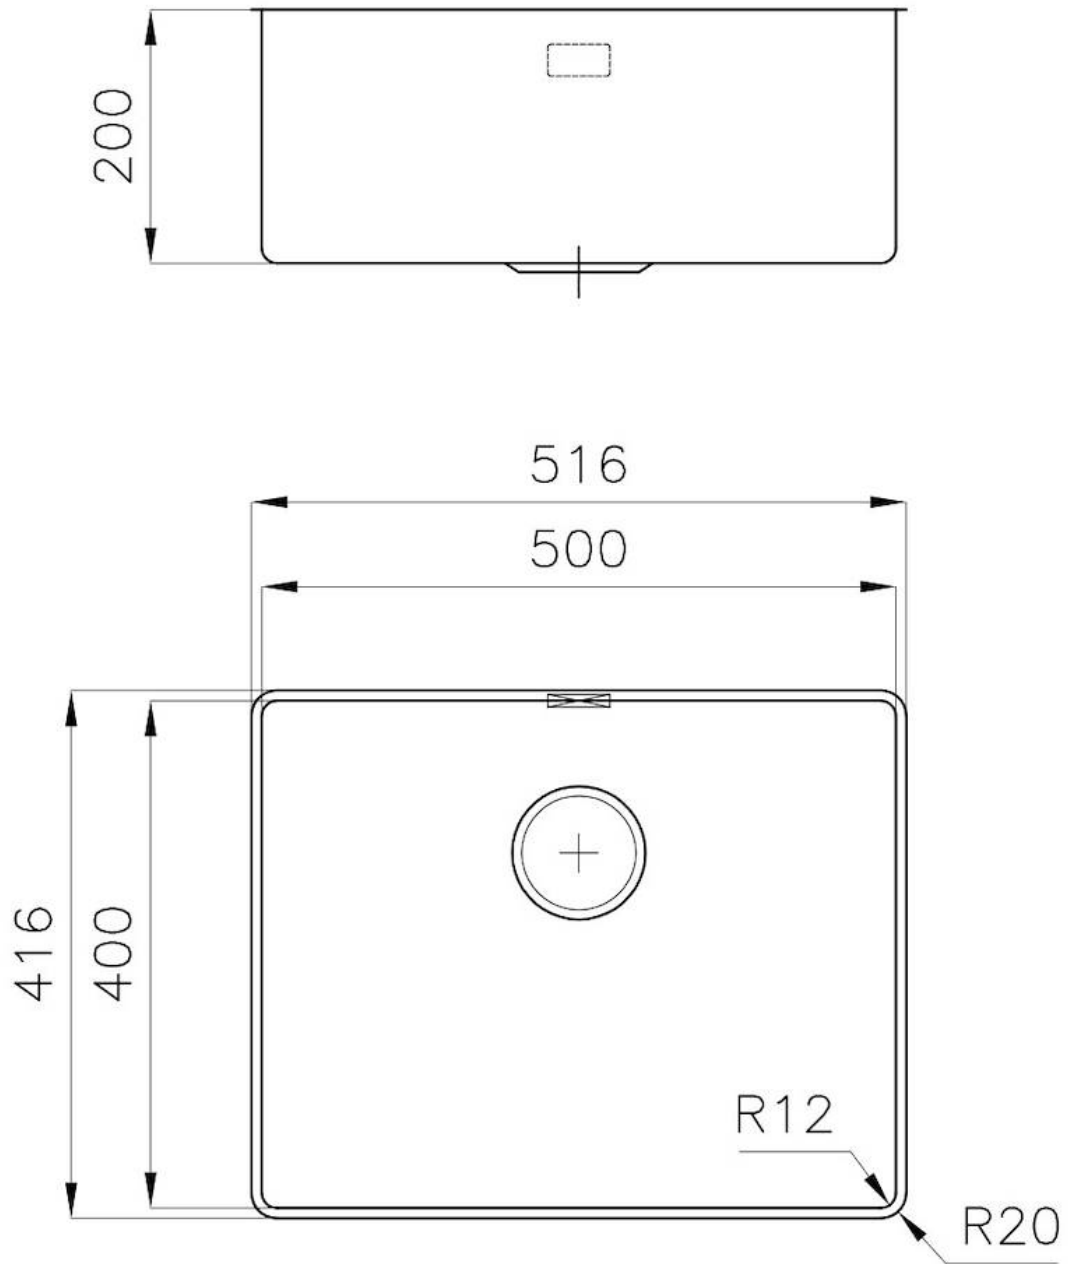

PVD

Colorazione

Gold

Base

60 cm

Larghezza

51.6 cm

Dimensioni

516x416 mm

Misura vasca

500 x 400 mm

Foro incasso

Vedi scheda tecnica

Dotazioni standard

Ganci di fissaggio, piletta, troppo-pieno e sifone, Imballo in scatola

Fori Mixer

Nessun foro di serie

Gocciolatoio

No

Piletta

Piletta 3,5"

Numero vasche

1 vasca

DATI TECNICI